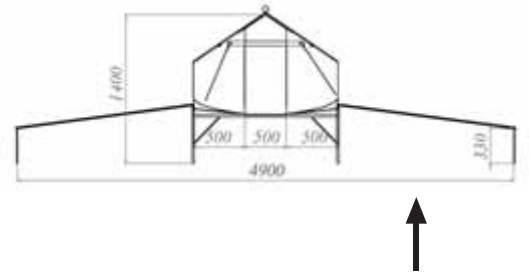

# Otomatik ve Manuel Folluklar

■ Yumurta Toplama Merkezi

Kod 301661

■ Otomatik Folluk Sistemi

Boyutları: 1 Blok /  
Uzunluk: 240 cm / Genişlik: 490 cm.

Kod 301660

## ■ Otomatik Damızlık Toz Plastiği

- Boyutları : 1200 x 600 mm.
- Ağırlık : 3700 gr.
- Renk : Beyaz

Kod 301601

## ■ Manuel Folluk Altlığı (Kauçuk)

33 x 30 cm.

Kod 301610