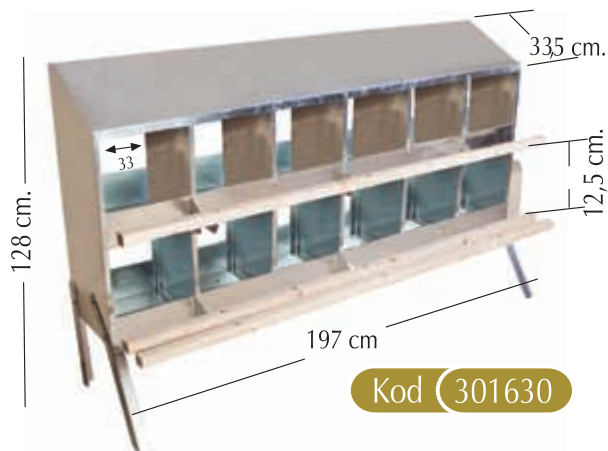

■ Manuel Folluk (12 Gözlü Galvaniz)

Kod 301630