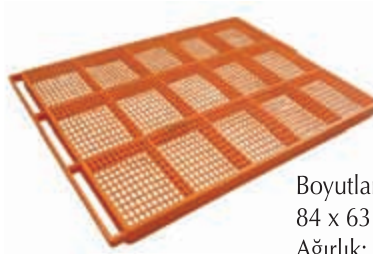

■ Dört Bölmeli Büyük Civciv Sepeti 4

Kod (301307)

■ Boyutları: 69 x 49 x h15 cm
■ Ağırlık : 1820 gr.
■ Kapasite : 100 Civciv

■ İç içe Civciv Sepetleri

■ Üst üste Civciv Sepetleri

■ Civciv Sepeti Kapağı

■ Boyutları : 60 x 40 cm.
■ Ağırlık : 500 gr.

Kod (301301-1)

■ Civciv Sepeti Taşıma Aparatı

Sepetleri
birarada
tutmak için
kullanılır.

10 cm.

Kod (301301-2)

■ Civciv Ara Bölmesi

50 x 45 cm.

Kod (301320)

■ Demir Kafes Civciv Altlığı

Boyutları:
84 x 63 x 4,5 cm
Ağırlık: 2400 gr.

Kod (301321)

■ Demir Kafes Civciv Altlığı

63 x 120 cm.

Kod (301325)

Fileli