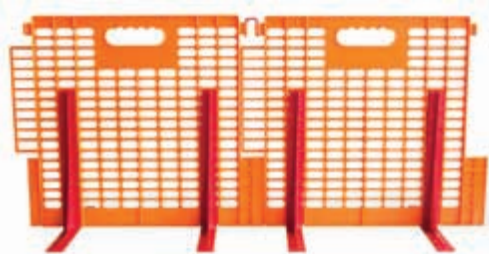

Kod (301301)

■ Tek Bölmeli Büyük Civciv Sepeti 1

Kod (301305)

■ Boyutları: 69 x 49 x h15 cm
■ Ağırlık : 1600 gr.
■ Kapasite : 100 Civciv

■ İki Bölmeli Büyük Civciv Sepeti 2

Kod (301306)

■ Boyutları: 69 x 49 x h15 cm
■ Ağırlık : 1700 gr.
■ Kapasite : 100 Civciv

■ Dört Bölmeli Büyük Civciv Sepeti 4

Kod (301307)

■ Boyutları: 69 x 49 x h15 cm
■ Ağırlık : 1820 gr.
■ Kapasite : 100 Civciv

■ İç içe Civciv Sepetleri

■ Üst üste Civciv Sepetleri

■ Civciv Sepeti Kapağı

■ Boyutları : 60 x 40 cm.
■ Ağırlık : 500 gr.

Kod (301301-1)

■ Civciv Sepeti Taşıma Aparatı

Sepetleri
birarada
tutmak için
kullanılır.

10 cm.

Kod (301301-2)

■ Civciv Ara Bölmesi

50 x 45 cm.

Kod (301320)

■ Demir Kafes Civciv Altlığı

Boyutları:
84 x 63 x 4,5 cm
Ağırlık: 2400 gr.

Kod (301321)

■ Demir Kafes Civciv Altlığı

63 x 120 cm.

Kod (301325)

Fileli